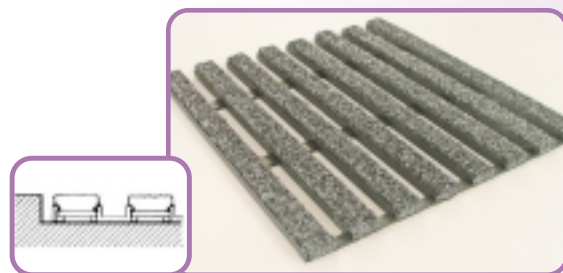

#### DATI TECNICI:

- tipologia 020/79
- costruzione a strisce
- distanza tra le strisce 12 mm
- spessore **13 mm**
- peso: 3.50 Kg/mq (moquette)

Personalizzazioni:  
Sagomatura -  
Telaio -  
Logo -

Lo zerbino 020/79 è costituito da una griglia di plastica e da una parte di calpestio

#### Griglia di plastica

Costituita da **piastre plastiche** in Polypropylene unite grazie a dei rivetti successivamente colorati.

Adatta per piccoli/grandi passaggi ed esigenze di basso spessore.

Ottimale per il traffico pedonale, elegante, leggera e funzionale.

#### Parte di calpestio