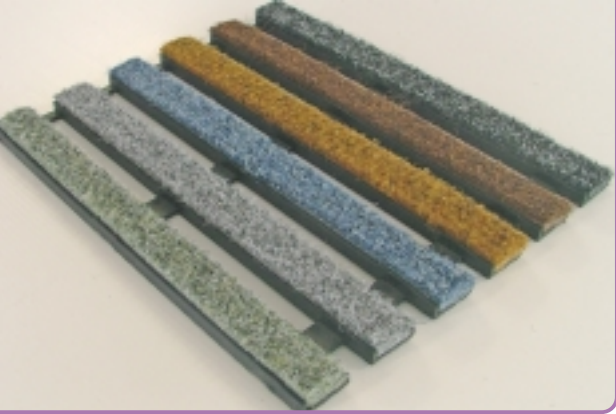

**ITALIANA** S.r.l.

**020/79**  
Struttura in plastica

- Leggero e funzionale con un basso spessore
- Adatto ad esterni ed interni, per pulire ed asciugare
- Realizzato su misura e con possibilità di personalizzazione

#### DATI TECNICI:

- tipologia 020/79
- costruzione a strisce
- distanza tra le strisce 12 mm
- spessore **13 mm**
- peso: 3.50 Kg/mq (moquette)

Personalizzazioni:  
Sagomatura -  
Telaio -  
Logo -

Lo zerbino 020/79 è costituito da una griglia di plastica e da una parte di calpestio

#### Griglia di plastica

Costituita da **piastre plastiche** in Polypropylene unite grazie a dei rivetti successivamente colorati.

Adatta per piccoli/grandi passaggi ed esigenze di basso spessore.

Ottimale per il traffico pedonale, elegante, leggera e funzionale.

#### Colori

**ANTRACITE**

**OCRA**

**GRIGIO**

**VERDE**

**MARRONE**

**BLU**