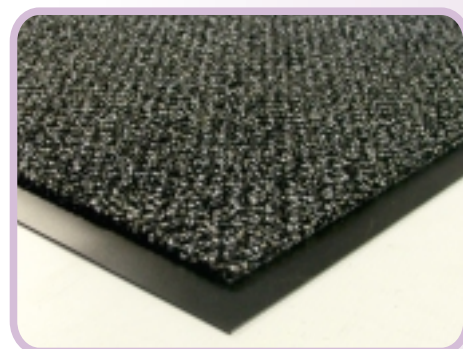

### MOKO

Moquette cannettata a coste h 9 mm.

In fibra Polypropylenica 100%, fondo in mousse.

Disponibile in pezze da 200 e 100 cm di altezza.

Colori: antracite e grigio.

*Adatto per interni per asciugare la suola*

## BASIC

Zerbino asciugapassi Basic h 5 mm c.a  
in fibra Polypropylenica 100% con fondo in PVC.  
Disponibile in pezzi di altezza 130 cm o in formati standard  
di dimensione 150 x 90 cm e 90 x 60 cm.

## KING

Zerbino asciugapassi King h 5 mm c.a  
in Fibra Poliammidica 100% con fondo in PVC.  
Disponibile in formato standard di dimensione 150 x 90 cm.

*Adatto a condizioni di grande passaggio.  
Per interni ed esterni coperti, per asciugare.*