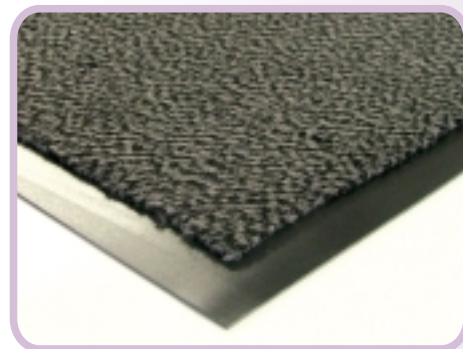

BASIC

Zerbino asciugapassi Basic h 5 mm c.a
in fibra Polypropylenica 100% con fondo in PVC.
Disponibile in pezzi di altezza 130 cm o in formati standard
di dimensione 150 x 90 cm e 90 x 60 cm.

Adatto per interni o esterni coperti, per asciugare.