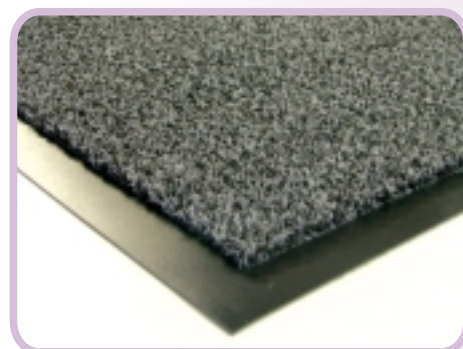

## KING

Zerbino asciugapassi King h 5 mm c.a  
in Fibra Poliammidica 100% con fondo in PVC.  
Disponibile in formato standard di dimensione 150 x 90 cm.

*Adatto a condizioni di grande passaggio.  
Per interni ed esterni coperti, per asciugare.*

## QUEEN

Zerbino asciugapassi Queen h 5 mm c.a  
in fibra Poliammidica 100% con fondo in PVC.  
Disponibile in formato standard di dimensione 150 x 90 cm .

*Adatto per interni ed esterni coperti,  
per rimuovere a fondo lo sporco.*

## LOGO

Zerbino asciugapassi Logo h 5 mm c.a  
in fibra Polypropylenica 100% con fondo in gomma nitrilica  
e stampa del Vostro Logo.

Lavabile in lavatrice a basse temperature.  
Disponibile in formato standard di dimensione  
150 x 85 cm, 115 x 85 cm, 85 x 60 cm.