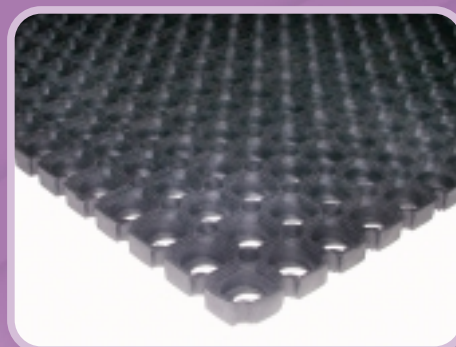

### RI.VI

Zerbino in ricciolo vinilico h 14 mm disponibile in pezze di altezza 120 cm e lunghezza 600 cm.

Fondo aperto per permettere drenaggio di acqua e sporco.

*Adatto per interni ed esterni per rimuovere lo sporco.*

### COCCO

Zerbino in cocco h 20 mm in pezze di altezza 200 cm.

In fibra di Cocco naturale, fondo in PVC.

*Adatto per interni ed esterni coperti.*

### MOKO

Moquette cannettata a coste h 9 mm.

In fibra Polypropylenica 100%, fondo in mousse.

Disponibile in pezze da 200 e 100 cm di altezza.

Colori: antracite e grigio.

*Adatto per interni per asciugare la suola*

## BASIC

Zerbino asciugapassi Basic h 5 mm c.a  
in fibra Polypropylenica 100% con fondo in PVC.  
Disponibile in pezzi di altezza 130 cm o in formati standard  
di dimensione 150 x 90 cm e 90 x 60 cm.